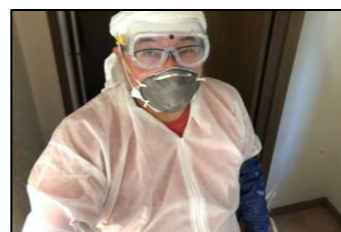

作業開始

LINE
公式アカウント

(株)日本整理公式ラインでのお問合せもご検討ください。
アカウント名: (株)日本整理 ID: @790cfwso
※写真で現場の状況をお知らせくださるときに特に便利です。

(株)日本整理

代表取締役 尾上明子
茨城県古河市本町4-9-2 (本社)
さいたま市西区三橋6-1738-8
群馬県板倉町西岡新田256-3

草加市新栄2-10-2 (日本整理フジホーム/代表 藤田) ※姉妹店
川崎市川崎区小田5-10-19 (MAクリーン/代表 松田) ※協力会社

Home Page

YOUTUBE

作業エリア

埼玉県 群馬県
茨城県 栃木県
東京都 千葉県
神奈川県

365日 受付OK! 営業時間 午前8時半～午後8時

小さなことでもお気軽にお電話、ご相談ください

070-1536-1229

お見積り
無料0円