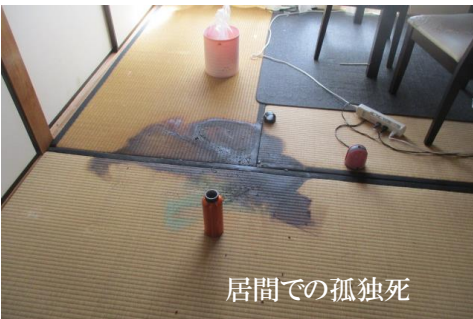

人が入れない現場を入れるようにする

特殊現場での作業全般

- ・ 孤独死・事故現場の
特殊清掃・消臭作業
- ・ ペット屋敷等の
排泄物片付け・除去
- ・ 排泄物塗れの現場
- ・ 超汚れ現場のクリーニング作業
- ・ ゴミ屋敷片付け

特殊清掃現場紹介

居間での孤独死

排泄物まみれの家

トイレクリーニング

リストカット自殺

風呂おけ内での孤独死

二重敷片付け

玄関での孤独死

排泄物まみれの家

我々は汚れた現場で率先して
作業することで社会の縁の下の
力持ちになります。

2通りの消臭方法で特殊清掃

花輪式シューカットドムス使用の孤独死臭除去
※特許取得済消臭方法

OST法(オゾンショックトリートメント法)による孤独死臭除去
※日本除菌脱臭サービス協会による消臭方法