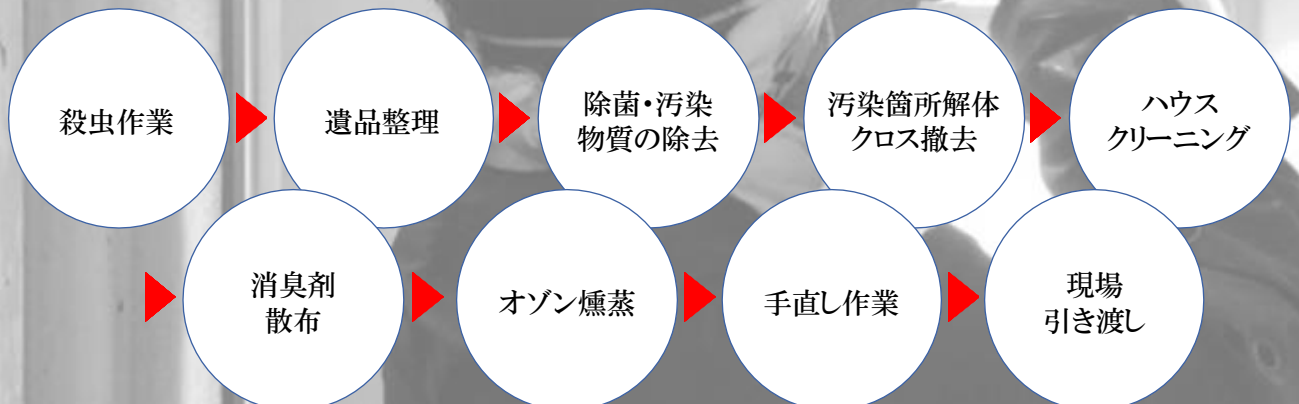

消臭作業フロー

※ペット屋敷の消臭作業は行っていません。