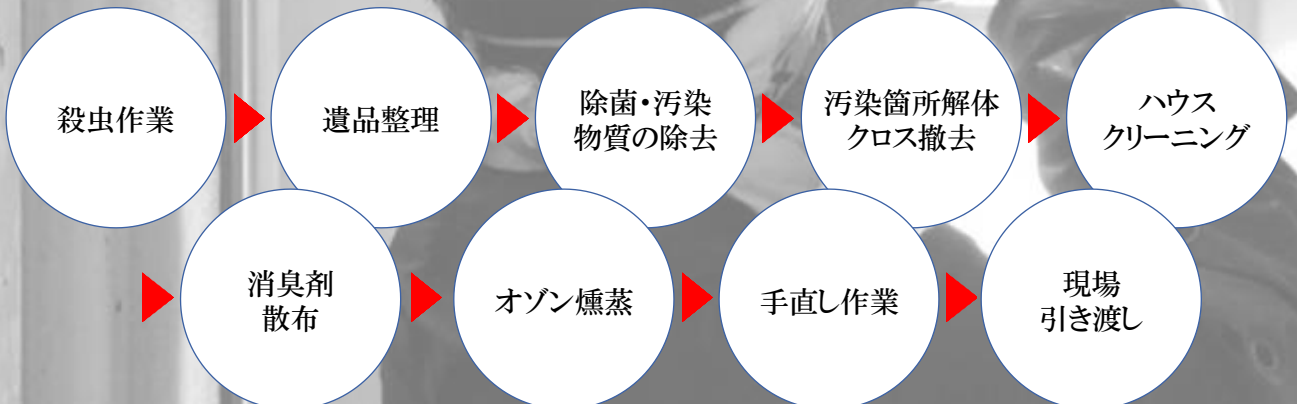

消臭作業フロー

※ペット屋敷の消臭作業は行っておりません。