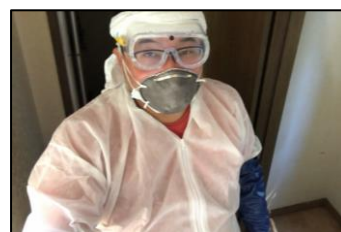

作業開始

LINE
公式アカウント

(株)日本整理公式ラインでのお問合せもご検討ください。
アカウント名:(株)日本整理 ID: @790cfwso
※写真で現場の状況をお知らせくださるときに特に便利です。

(株)日本整理

代表取締役 尾上明子
茨城県古河市本町4-9-2 (本社)
さいたま市西区三橋6-1738-8
群馬県板倉町西岡新田256-3

草加市新栄2-10-2 (日本整理フジホーム/代表 藤田) ※姉妹店
川崎市川崎区小田5-10-19 (MAクリーン/代表 松田) ※協力会社

Home Page

YOUTUBE

作業エリア

埼玉県 群馬県
茨城県 栃木県
東京都 千葉県
神奈川県

365日 受付OK! 営業時間 午前8時半～午後8時

小さなことでもお気軽にお電話、ご相談ください

070-1536-1229

お見積り
無料0円