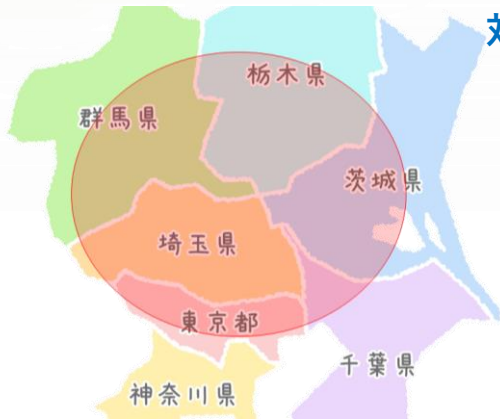

# 株式会社 日本整理

一軒家・アパート・マンションの  
お片付け・家財処分に関して

片付け業者は数あれど・・・

対応エリア 埼玉県 茨城県 栃木県 群馬県 等

☎ **070-1536-1229**

ホームページ

<http://www.nipponseiri.com>

日本整理 検索 **クリック!**