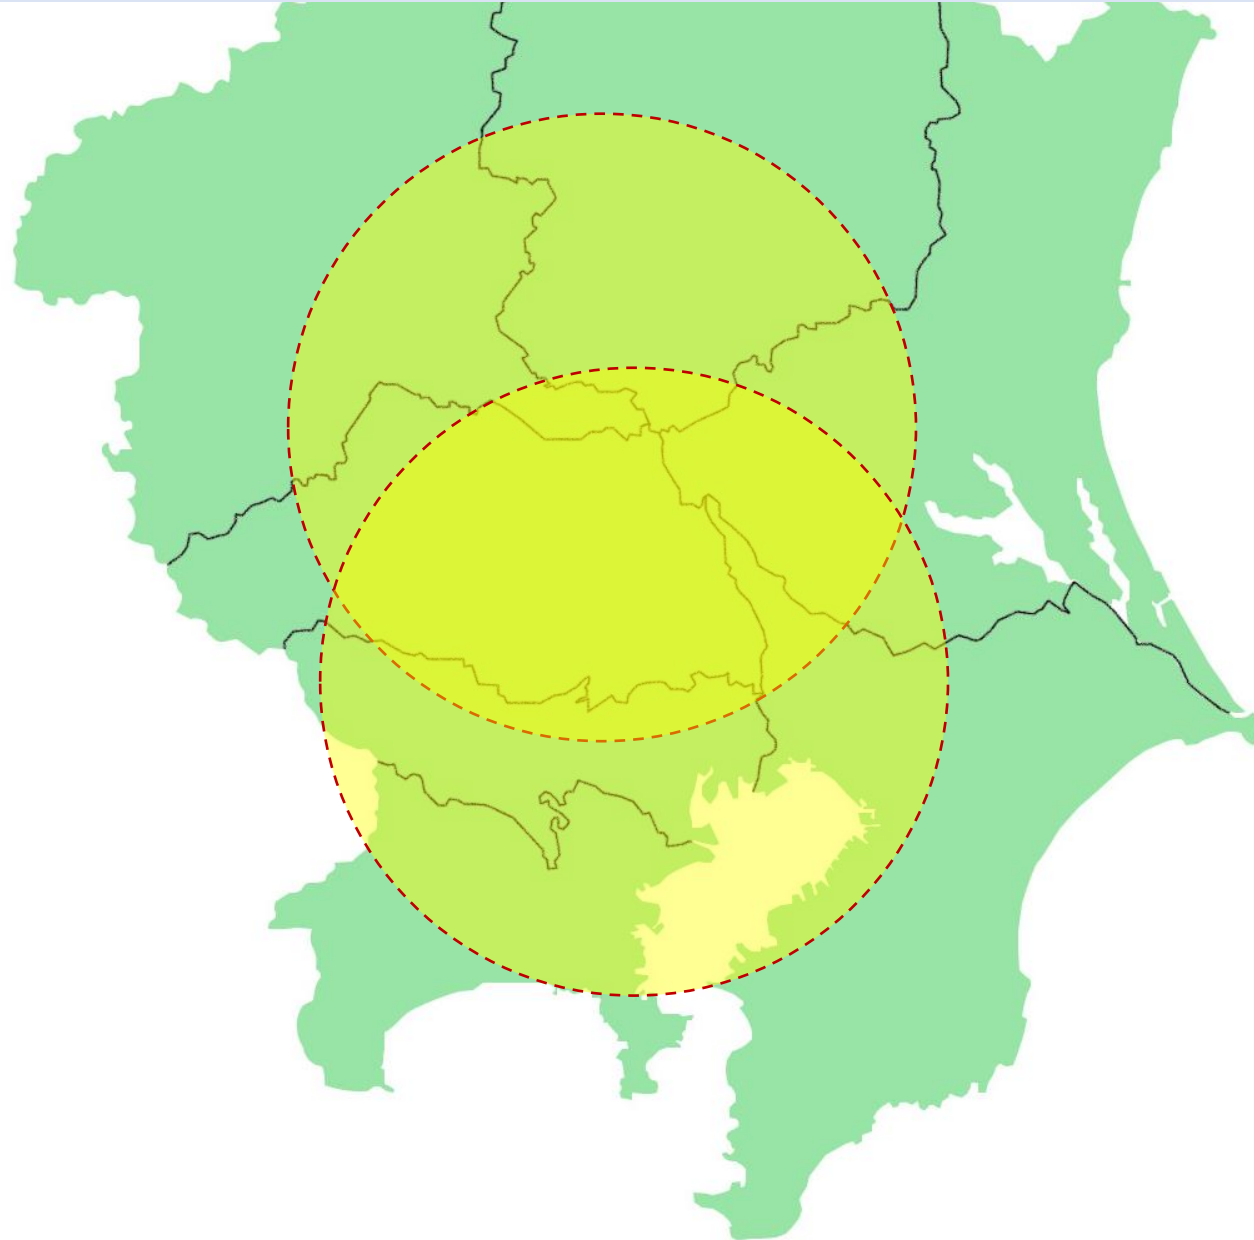

遠くまで出張してお片付けします！

営業範囲

埼玉県
栃木県
茨城県
群馬県
千葉県
東京都
神奈川県