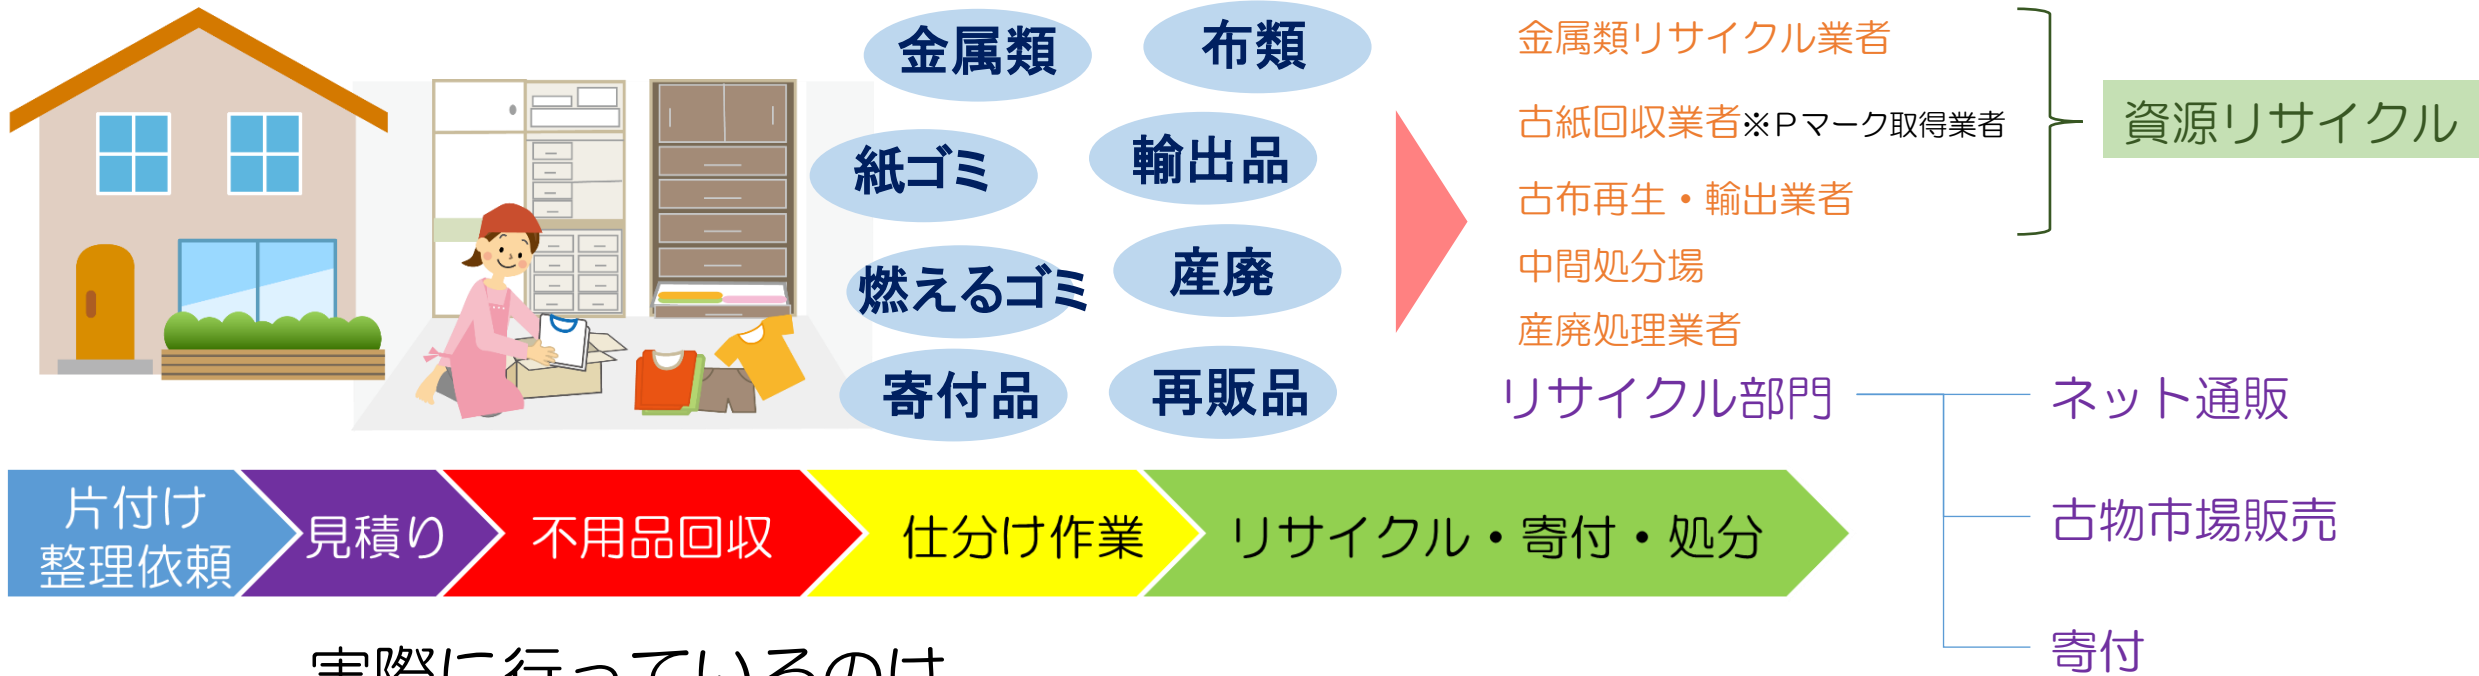

どうやって片付けているの？

不要品を再利用・再生出来るものを極力リサイクルし、残った廃棄物を適正に処理・処分しております。

実際に行っているのは

資源と古物のリサイクル